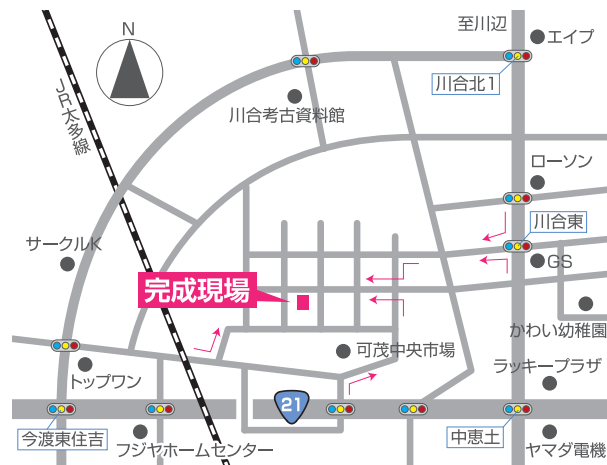

オーダーメイドの家
完成見学会

7/17 (SAT) 18 (SUN) 21 (WED)

3日間開催

午前10:00～午後5:00まで

会場住所 可児市川合字581-2

道に迷ったらお電話下さい。

090-2771-8705 (横家)

090-6576-7040 (鈴木)